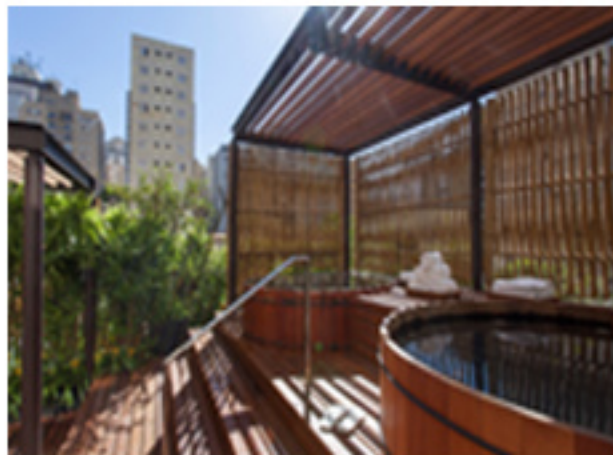

Check-in a partir das 14h.
Late check-out sujeito a disponibilidade.

Condições

Apartamento Deluxe

Duas pessoas: R$ 4.690,00 + taxas

Uma pessoa: R$ 3.260,00 + taxas

Suíte Emiliano

Duas pessoas: R$ 6.330,00 + taxas

Uma pessoa: R$ 4.900,00 + taxas

Adicione um jantar no Restaurante Emiliano

Menu degustação: R$ 290,00 + 13% por pessoa

Menu degustação harmonizado com vinhos: R$ 390,00 + 13% por pessoa